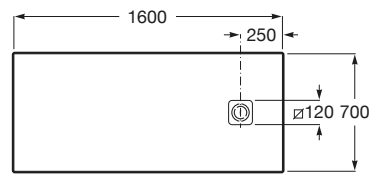

TERRAN

Plato de ducha extraplano de STONEX®

MEDIDAS

Longitud 1600 mm
 Anchura 700 mm
 Altura 32 mm

COLORES Y ACABADOS

PVPR (IVA INCLUIDO)

493,68 €

DIBUJOS TÉCNICOS

CARACTERÍSTICAS

Superficie antideslizante con textura grava. Extraplano. Incluye desagüe de gran caudal y rejilla Twist en el mismo acabado de color.

Altura fija (mm): 32

Ancho máximo de corte (mm): 700

Ancho mínimo de corte (mm): 600

Cortable

Desagüe incluido

Diámetro del desagüe (mm): 120

Forma: Rectangular

Largo máximo de corte (mm): 1600

Largo mínimo de corte (mm): 1400

Material: STONEX®

Profundidad: Extraplano (menos de 45 mm)